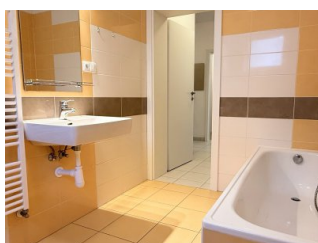

pronájem 2+kk M. Pavlíkové, Tišnov

Obec (část obce)	Tišnov
Vlastnictví	osobní
Druh objektu	cihlový
Podlaží	2
Počet podlaží v domě	4
Celková podlahová plocha [m²]	49
Užitná plocha [m²]	44
Plocha balkónu [m²]	5
Lodžie [m²]	0
Stav objektu	velmi dobrý
Energetická náročnost budovy	B - Velmi úsporná

15 500 Kč za měsíc

Poznámka k ceně **+ měsíční služby**
3.000,-Kč, kauce 30.000,-Kč, + provize
18.000,-Kč

Kontaktní osoba

Martina Čechová

tel.: **+420 739 444 126**

e-mail: martina.cechova@solidreal.cz

Nabízíme k pronájmu krásný, čistý, nově opravený byt na Marie Pavlíkové v Tišnově. Nachází se ve 2/4 NP novostavby bez výtahu. Celková plocha činí 49 m², z toho balkon je o výměře 5 m². Jednotka bude ponechána s vybavením, které na záběrech vidíte. Součástí kuchyňské linky je myčka na nádobí, digestoř, elektrická trouba a indukční varná deska. Byt je nekuřácký, maximálně pro 3 osoby, zvířata nejsou povolena. Byt je ihned volný.

Solid real, s.r.o.

Adresa Zábrdovice 838, Příkop 6, 60200 Brno

tel. +420 739 444 139

e-mail: solidreal@solidreal.cz