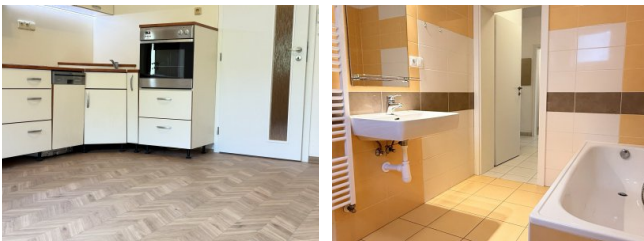

pronájem 2+kk M. Pavlíkové, Tišnov

Nabízíme k pronájmu krásný, čistý, nově opravený byt na Marie Pavlíkové v Tišnově. Nachází se ve 2/4 NP novostavby bez výtahu. Celková plocha činí 49 m², z toho balkon je o výměře 5 m². Jednotka bude ponechána s vybavením, které na záběrech vidíte. Součástí kuchyňské linky je myčka na nádobí, digestoř, elektrická trouba a indukční varná deska. Byt je nekuřácký, maximálně pro 3 osoby, zvířata nejsou povolena. Byt je ihned volný.