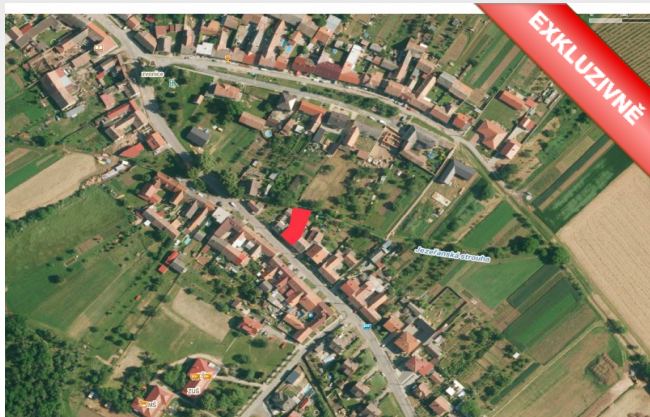

## Prodej stavebního pozemku Maršovice 375 m<sup>2</sup> s možností ihned stavět

Obec (část obce)

Jezeřany-  
Maršovice

Druh pozemku

pro bydlení

Celková plocha

375 m<sup>2</sup> m<sup>2</sup>

Sítě- voda, elektřina a kanalizace jsou přímo na hranici pozemku.

Příjezd z obou stran- z čela po asfaltové obecní komunikaci, z druhé strany po obecní cestě.

Pozemek nabízíme včetně stavebního povolení na rodinný dům. V případě zájmu máme k dispozici ještě jeden- sousední pozemek se stejnými parametry. Pro více informací nás neváhejte kontaktovat.