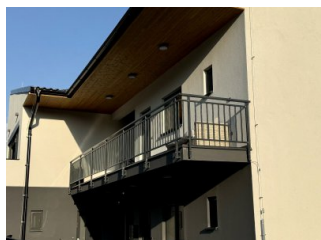

Pronájem luxusního apartmánu 2+kk Němčičky u Hustopečí, parkování před domem

Obec (část obce)	Němčičky
Vlastnictví	osobní
Druh objektu	cihlový
Podlaží	1
Počet podlaží v domě	2
Celková podlahová plocha [m²]	40
Užitná plocha [m²]	40
Plocha balkónu [m²]	0
Lodžie [m²]	0
Stav objektu	novostavba
Energetická náročnost budovy	B - Velmi úsporná

13,500 Kč za měsíc

Poznámka k ceně **+ 3.500,-Kč inkaso(včetně popelnic a internetu), kauce 17.000,-Kč, realitní provize 17.000,- Kč**

Kontaktní osoba

Petr Cicvárek

tel.: **+420 739 444 139**

e-mail: petr.cicvarek@solidreal.cz

Nabízíme k pronájmu luxusní apartmán o dispozici 2+kk ,který se nachází v přízemí cihlového dvoupatrového zatepleného domu. Celková výměra činí 40 m². Součástí nájmu je nová kuchyňská linka, jež byla zhotovena na míru a zahrnuje spotřebiče jako indukční varnou desku, vestavěnou elektrickou i mikrovlnnou troubu, lednici s mrazákem, digestoř. Koupelna i ložnice jsou vybaveny nábytkem na míru.

Apartment má přípravu na klimatizaci, vytápění zajišťuje tepelné čerpadlo na ohřev TUV, každá jednotka má svůj elektroměr a vodoměr. Okna plastová, tříkomorová se žaluziemi a sítěmi do oken. Vzhledem k použitým technologiím jsou s provozem spojeny velmi nízké náklady. Zaveden internet.

Požadována kauce ve výši 17.000,- Kč. Volný od 1.7.2026.

Solid real, s.r.o.

Adresa Zábrdovice 838, Příkop 6, 60200 Brno

tel. +420 739 444 139

e-mail: solidreal@solidreal.cz